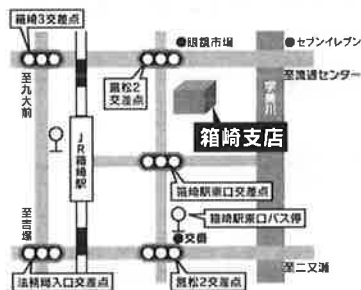

志賀支店
福岡市東区大字志賀島493
☎092-603-6431

三苫支店
福岡市東区三苫6-1-36
☎092-606-2406

和白支店
福岡市東区和白3-27-39
☎092-606-2865

香椎支店
福岡市東区香椎駅前1-21-23
☎092-681-3165

多々良支店
福岡市東区八田1-5-18
☎092-691-0537

松崎支店
福岡市東区松崎2-17-3
☎092-661-1825

箱崎支店
福岡市東区筥松2-19-16
☎092-611-5848