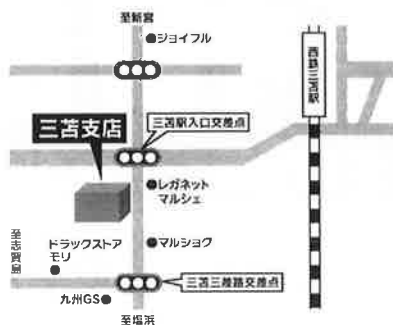

JA福岡市東部 香椎支店 1回目 6月19日± 2回目 9月4日±

JA福岡市東部 志賀支店 1回目 6月26日± 2回目 9月25日±

JA福岡市東部 多々良支店 1回目 7月3日± 2回目 10月30日±

JA福岡市東部 三苦支店 1回目 _____ 2回目 10月9日±

JA福岡市東部 席田支店 1回目 _____ 2回目 10月16日±

おひとり様30分程の個別相談!! ご予約制となっております。

《大変人気の相談会ですので、お早めのご予約をおすすめします。》当組合取扱の金融商品等のご説明をさせていただく場合がございます。

ご来場の際は**年金証書・年金定期便(ご夫婦とも)**などをお持ちください。

JAはどなたでもご利用いただけます。

組合員とは…

福岡市東区・博多区にお住まいの方はどなたでもご加入いただけます。1,000円のご出資をしていただくことでご加入できます。出資金は、脱退時には返金になります。詳しくは、窓口にお尋ねください。

※ご利用に際しては、事前にお近くのJAにお問い合わせ下さい。

詳しくは各店舗までお問い合わせ下さい。

志賀支店
福岡市東区大字志賀島493
☎092-603-6431

三苫支店
福岡市東区三苫6-1-36
☎092-606-2406

和白支店
福岡市東区和白3-27-39
☎092-606-2865

香椎支店
福岡市東区香椎駅前1-21-23
☎092-681-3165

多々良支店
福岡市東区八田1-5-18
☎092-691-0537

松崎支店
福岡市東区松崎2-17-3
☎092-661-1825

箱崎支店
福岡市東区筥松2-19-16
☎092-611-5848