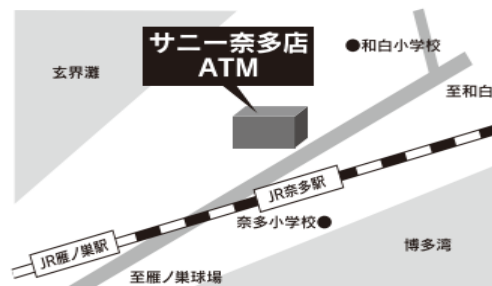

サニー奈多店 ATM

福岡市東区奈多1丁目12-6
平日 / 7:00~23:00
土・日・祝 / 7:00~23:00

福岡市東部農業協同組合