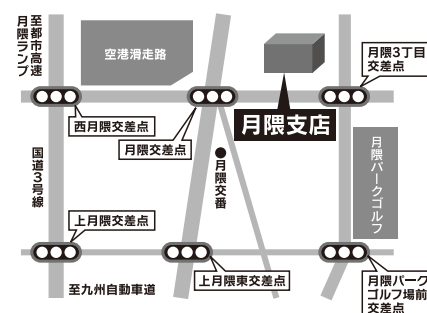

※ご利用に際しては、事前にお近くのJAにお問い合わせ下さい。

詳しくは各店舗までお問い合わせ下さい。

志賀支店
 福岡市東区大字志賀島493
 ☎092-603-6431

三苦支店
 福岡市東区三苦6-1-36
 ☎092-606-2406

和白支店
 福岡市東区和白3-27-39
 ☎092-606-2865

香椎支店
 福岡市東区香椎駅前1-21-23
 ☎092-681-3165

多々良支店
 福岡市東区八田1-5-18
 ☎092-691-0537

松崎支店
 福岡市東区松崎2-17-3
 ☎092-661-1825

箱崎支店
 福岡市東区筥松2-19-16
 ☎092-611-5848

席田支店
 福岡市博多区青木1-15-25
 ☎092-611-4534

月隈支店
 福岡市博多区月隈3-1-19
 ☎092-503-5878

空港前支店
 福岡市博多区空港前3-5-35
 ☎092-622-6361

店外 ATM

**イオンモール
 香椎浜店 ATM**
 福岡市東区香椎浜3丁目12-1
 平日/8:30~21:00
 土・日・祝/8:30~21:00