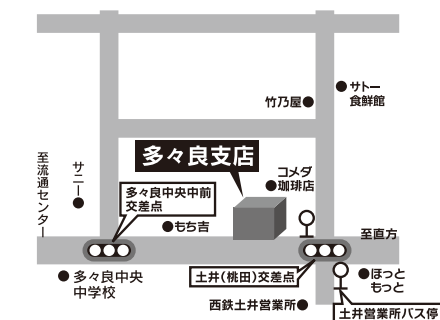

※ご利用に際しては、事前にお近くのJAにお問い合わせ下さい。

詳しくは各店舗までお問い合わせ下さい。

志賀支店
 福岡市東区大字志賀島493
 ☎092-603-6431

三苦支店
 福岡市東区三苦6-1-36
 ☎092-606-2406

和白支店
 福岡市東区和白3-27-39
 ☎092-606-2865

香椎支店
 福岡市東区香椎駅前1-21-23
 ☎092-681-3165

多々良支店
 福岡市東区八田1-5-18
 ☎092-691-0537