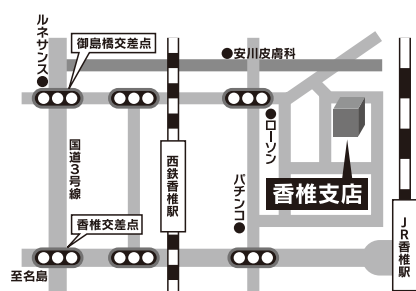

※ご利用に際しては、事前にお近くのJAにお問い合わせ下さい。

詳しくは各店舗までお問い合わせ下さい。

志賀支店
 福岡市東区大字志賀島493
 ☎092-603-6431

三苦支店
 福岡市東区三苦6-1-36
 ☎092-606-2406

和白支店
 福岡市東区和白3-27-39
 ☎092-606-2865

香椎支店
 福岡市東区香椎駅前1-21-23
 ☎092-681-3165

多々良支店
 福岡市東区八田1-5-18
 ☎092-691-0537

松崎支店
 福岡市東区松崎2-17-3
 ☎092-661-1825

箱崎支店
 福岡市東区筥松2-19-16
 ☎092-611-5848

席田支店
 福岡市博多区青木1-15-25
 ☎092-611-4534

月隈支店
 福岡市博多区月隈3-1-19
 ☎092-503-5878

空港前支店
 福岡市博多区空港前3-5-35
 ☎092-622-6361

店外 ATM

**イオンモール
 香椎浜店 ATM**
 福岡市東区香椎浜3丁目12-1
 平日/8:30~21:00
 土・日・祝/8:30~21:00