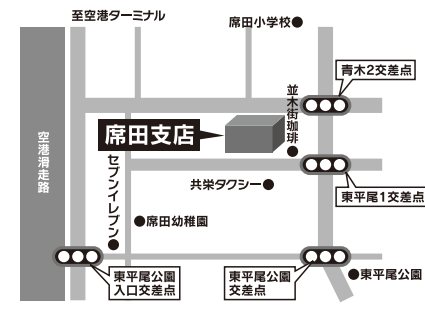

※ご利用に際しては、事前にお近くのJAにお問い合わせ下さい。

詳しくは各店舗までお問い合わせ下さい。

志賀支店
 福岡市東区大字志賀島493
 ☎092-603-6431

三苦支店
 福岡市東区三苦6-1-36
 ☎092-606-2406

和白支店
 福岡市東区和白3-27-39
 ☎092-606-2865

香椎支店
 福岡市東区香椎駅前1-21-23
 ☎092-681-3165

多々良支店
 福岡市東区八田1-5-18
 ☎092-691-0537

松崎支店
 福岡市東区松崎2-17-3
 ☎092-661-1825

箱崎支店
 福岡市東区筥松2-19-16
 ☎092-611-5848

席田支店
 福岡市博多区青木1-15-25
 ☎092-611-4534

月隈支店
 福岡市博多区月隈3-1-19
 ☎092-503-5878

空港前支店
 福岡市博多区空港前3-5-35
 ☎092-622-6361

店外 ATM

**イオンモール
 香椎浜店 ATM**
 福岡市東区香椎浜3丁目12-1
 平日/8:30~21:00
 土・日・祝/8:30~21:00