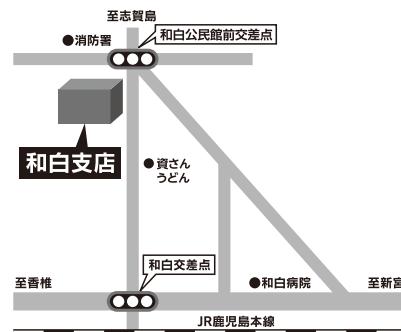

※ご利用に際しては、事前にお近くのJAにお問い合わせ下さい。

詳しくは各店舗までお問い合わせ下さい。

志賀支店
 福岡市東区大字志賀島493
 ☎092-603-6431

三苦支店
 福岡市東区三苦6-1-36
 ☎092-606-2406

和白支店
 福岡市東区和白3-27-39
 ☎092-606-2865

香椎支店
 福岡市東区香椎駅前1-21-23
 ☎092-681-3165

多々良支店
 福岡市東区八田1-5-18
 ☎092-691-0537

松崎支店
 福岡市東区松崎2-17-3
 ☎092-661-1825

箱崎支店
 福岡市東区筥松2-19-16
 ☎092-611-5848

席田支店
 福岡市博多区青木1-15-25
 ☎092-611-4534

月隈支店
 福岡市博多区月隈3-1-19
 ☎092-503-5878

空港前支店
 福岡市博多区空港前3-5-35
 ☎092-622-6361

店外 ATM

**イオンモール
 香椎浜店 ATM**
 福岡市東区香椎浜3丁目12-1
 平日/8:30~21:00
 土・日・祝/8:30~21:00