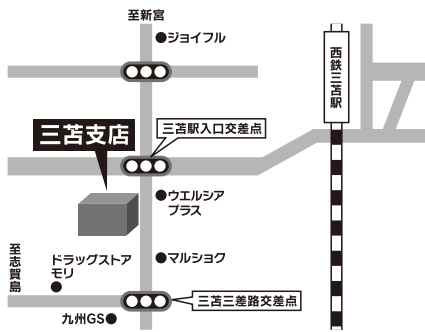

おひとり様30分程の個別相談!! ご予約制となっております。

《大変人気の相談会ですので、お早めのご予約をおすすめします。》当組合取扱の金融商品等のご説明をさせていただく場合がございます。

ご来場の際は**年金証書・年金定期便(ご夫婦とも)**などをお持ちください。

JAはどなたでもご利用いただけます。

組合員とは…

福岡市東区博多区にお住まいの方はどなたでもご加入いただけます。1,000円のご出資をしていただくことでご加入できます。出資金は、脱退時には返金になります。詳しくは、窓口にお尋ねください。

※ご利用に際しては、事前にお近くのJAにお問い合わせ下さい。

詳しくは各店舗までお問い合わせ下さい。

志賀支店
 福岡市東区大字志賀島493
 ☎092-603-6431

三苦支店
 福岡市東区三苦6-1-36
 ☎092-606-2406

和白支店
 福岡市東区和白3-27-39
 ☎092-606-2865

香椎支店
 福岡市東区香椎駅前1-21-23
 ☎092-681-3165

多々良支店
 福岡市東区八田1-5-18
 ☎092-691-0537