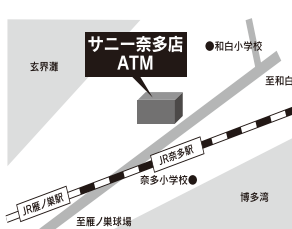

松崎支店
 福岡市東区松崎2-17-3
 ☎092-661-1825

箱崎支店
 福岡市東区筥松2-19-16
 ☎092-611-5848

席田支店
 福岡市博多区青木1-15-25
 ☎092-611-4534

月隈支店
 福岡市博多区月隈3-1-19
 ☎092-503-5878

空港前支店
 福岡市博多区空港前3-5-35
 ☎092-622-6361

店外 ATM

**イオンモール
 香椎浜店 ATM**
 福岡市東区香椎浜3丁目12-1
 平日/8:30~21:00
 土・日・祝/8:30~21:00