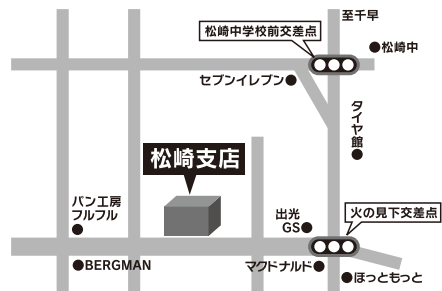

※ご利用に際しては、事前にお近くのJAにお問い合わせ下さい。

詳しくは各店舗までお問い合わせ下さい。

志賀支店
 福岡市東区大字志賀島493
 ☎092-603-6431

三苦支店
 福岡市東区三苦6-1-36
 ☎092-606-2406

和白支店
 福岡市東区和白3-27-39
 ☎092-606-2865

香椎支店
 福岡市東区香椎駅前1-21-23
 ☎092-681-3165

多々良支店
 福岡市東区八田1-5-18
 ☎092-691-0537

松崎支店
 福岡市東区松崎2-17-3
 ☎092-661-1825

箱崎支店
 福岡市東区筥松2-19-16
 ☎092-611-5848

席田支店
 福岡市博多区青木1-15-25
 ☎092-611-4534

月隈支店
 福岡市博多区月隈3-1-19
 ☎092-503-5878

空港前支店
 福岡市博多区空港前3-5-35
 ☎092-622-6361

店外 ATM

**イオンモール
 香椎浜店 ATM**
 福岡市東区香椎浜3丁目12-1
 平日/8:30~21:00
 土・日・祝/8:30~21:00