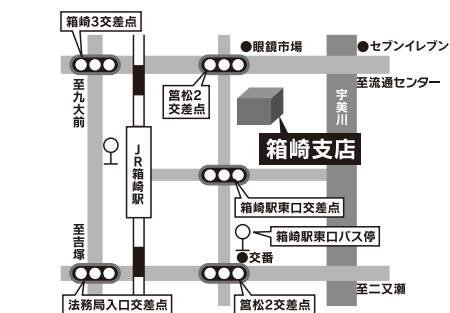

※ご利用に際しては、事前にお近くのJAにお問い合わせ下さい。

詳しくは各店舗までお問い合わせ下さい。

志賀支店
 福岡市東区大字志賀島493
 ☎092-603-6431

三苦支店
 福岡市東区三苦6-1-36
 ☎092-606-2406

和白支店
 福岡市東区和白3-27-39
 ☎092-606-2865

香椎支店
 福岡市東区香椎駅前1-21-23
 ☎092-681-3165

多々良支店
 福岡市東区八田1-5-18
 ☎092-691-0537

松崎支店
 福岡市東区松崎2-17-3
 ☎092-661-1825

箱崎支店
 福岡市東区筥松2-19-16
 ☎092-611-5848

席田支店
 福岡市博多区青木1-15-25
 ☎092-611-4534

月隈支店
 福岡市博多区月隈3-1-19
 ☎092-503-5878

空港前支店
 福岡市博多区空港前3-5-35
 ☎092-622-6361

店外 ATM

**イオンモール
 香椎浜店 ATM**
 福岡市東区香椎浜3丁目12-1
 平日/8:30~21:00
 土・日・祝/8:30~21:00