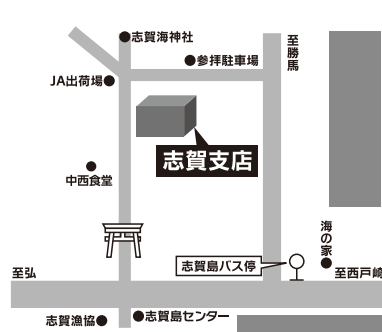

おひとり様30分程の個別相談!! ご予約制となっております。

《大変人気の相談会ですので、お早めのご予約をおすすめします。》当組合取扱の金融商品等のご説明をさせていただく場合がございます。

ご来場の際は**年金証書・年金定期便(ご夫婦とも)**などをお持ちください。

JAはどなたでもご利用いただけます。

組合員とは…

福岡市東区博多区にお住まいの方はどなたでもご加入いただけます。1,000円のご出資をしていただくことでご加入できます。出資金は、脱退時には返金になります。詳しくは、窓口にお尋ねください。

※ご利用に際しては、事前にお近くのJAにお問い合わせ下さい。

詳しくは各店舗までお問い合わせ下さい。

志賀支店
 福岡市東区大字志賀島493
 ☎092-603-6431

三苦支店
 福岡市東区三苦6-1-36
 ☎092-606-2406

和白支店
 福岡市東区和白3-27-39
 ☎092-606-2865

香椎支店
 福岡市東区香椎駅前1-21-23
 ☎092-681-3165

多々良支店
 福岡市東区八田1-5-18
 ☎092-691-0537